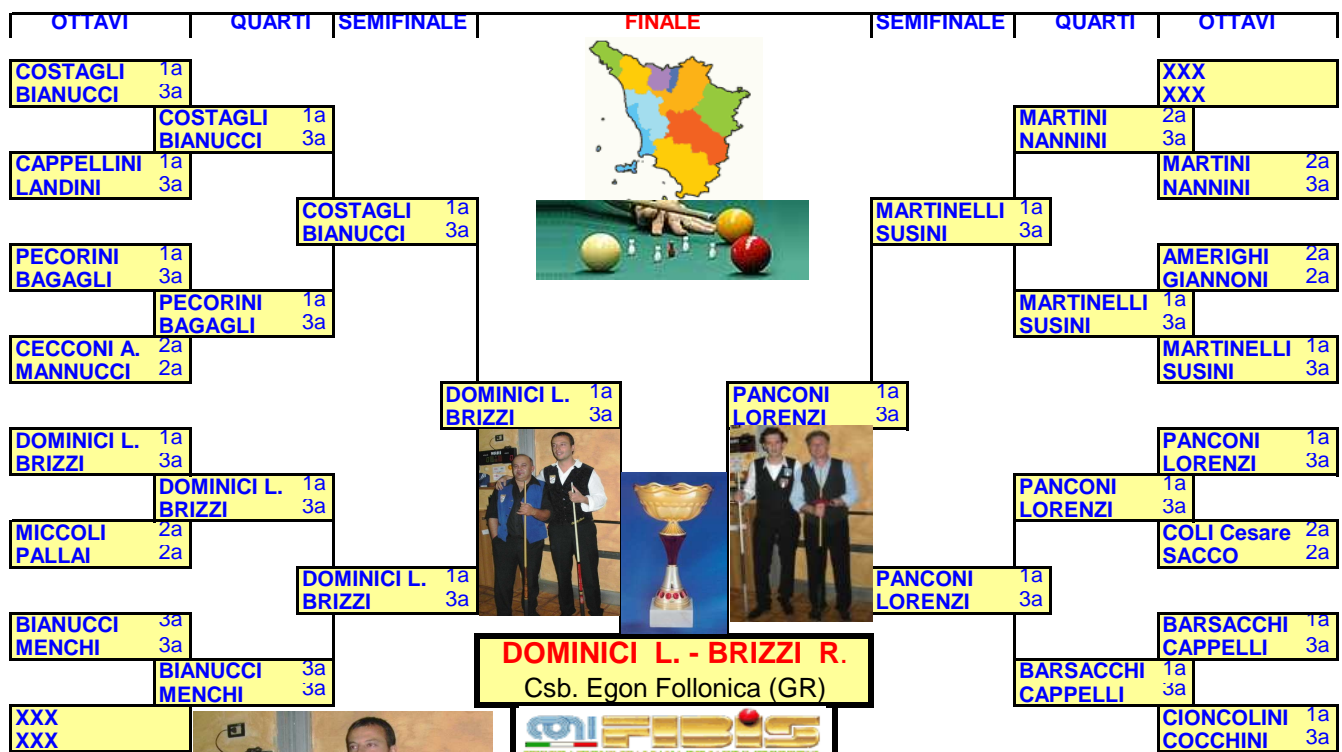

FIBIS
FEDERAZIONE ITALIANA BILIARDO SPORTIVO

WCB
UMB
CEB-EPBF

COMITATO REGIONALE della TOSCANA

DOMINICI - BRIZZI

Leonardo Rossano

CAMPIONI REGIONALI

a COPPIE

in finale sconfitti PANCONI - LORENZI

TABELLONE FINALE CAMPIONATO REGIONALE A COPPIE 2009/2010

Nella Foto:
I CAMPIONI
REGIONALI a
COPPIE 2010
Rossano BRIZZI
e Leonardo
DOMINICI.

CLASSIFICA FINALE		Prov.
1	DOMINICI BRIZZI	GR
2	PANCONI S. LORENZI	FI
3	COSTAGLI BIANUCCI G.	LU
3	MARTINELLI SUSINI	PI
5	BARSACCHI CAPPELLI	FI
5	BIANUCCI MENCHI	PT
5	MARTINI NANNINI	PT
5	PECORINI BAGAGLI	FI